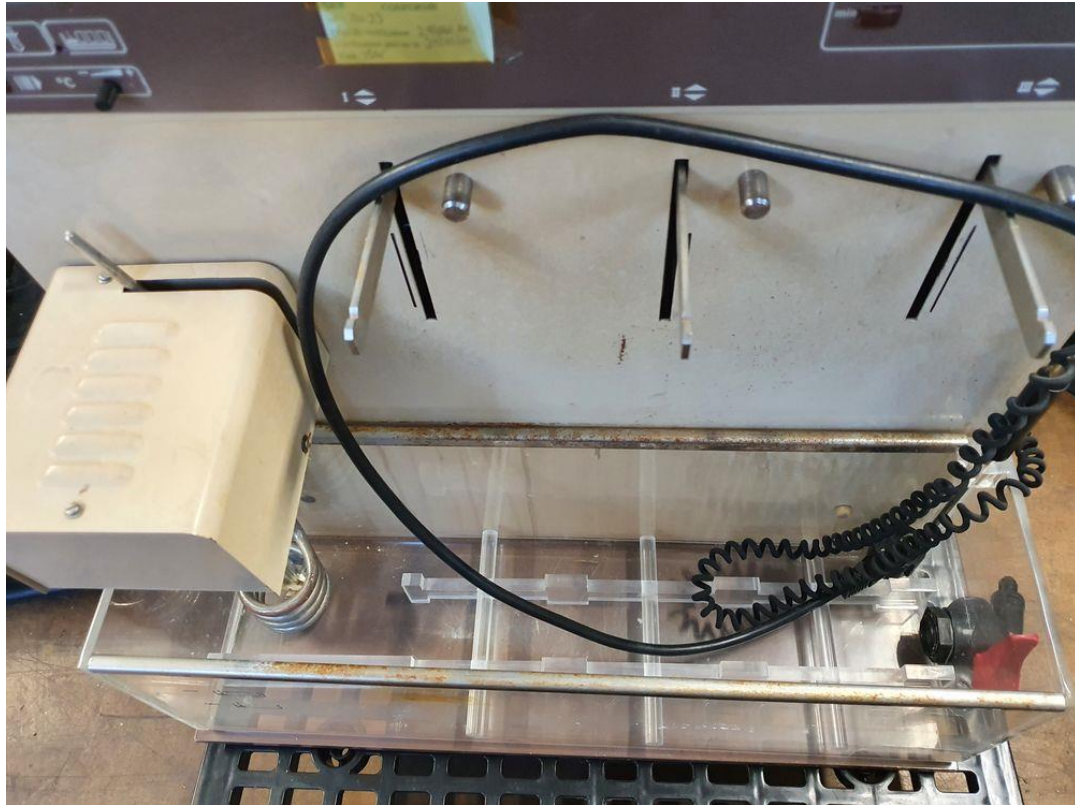

INGENNEO

Négoce équipements d'occasion

Fiche Machine	APPAREIL A DILUTION	N°	Inventaire
		A	6140